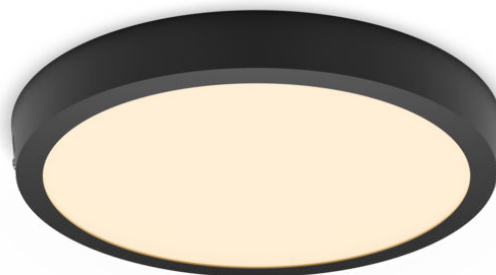

PHILIPS

Stropní svítidlo Magneos,
20 W, 286 mm

Stropní svítidla

2700 K

Černá

8719514328778

Příjemné LED osvětlení, které neunavuje oči

Svítidlo Philips LED Slim Downlight má efekt přirozeného světla a hodí se pro celkové osvětlení. Je to hezký a štíhlý designový kousek na nízké stropy, který vám kdekoli doma vytvoří elegantní prostředí. Září přirozeným světlem, které neunavuje oči.

Jednoduše zážitek

- Ideální pro místnosti s nízkým stropem, umožňuje realizovat nepřekážející a subtilní upevnění.
- Snadná instalace

Špičková kvalita

- EyeComfort – světlo příjemné pro oči

Materiál a povrchová úprava

- Vysoce kvalitní kov

Odolnost

- Dlouhá životnost – až 25 000 hodin

Přednosti

Vhodné pro místnosti s nízkým stropem Štíhlý design

Snadná instalace

Instalace je velmi snadná. Svítidlo stačí bezpečně upevnit nebo zavěsit na zeď či strop, připojit a zapnout.

- Vyzařovací úhel: 110
- Konzistence barev: 6 SDCM
- Index podání barev (CRI): 80
- Teplota chromatičnosti: 2700 K
- Měrný výkon (jmen.) (nom.): 95

Různé

- Speciálně navrženo pro: Kuchyň, Ložnice, Jídelna, Garáž, Obývací pokoj, Pracovna
- Styl: Nadčasový
- Typ: Stropní svítidla
- EyeComfort: Ano