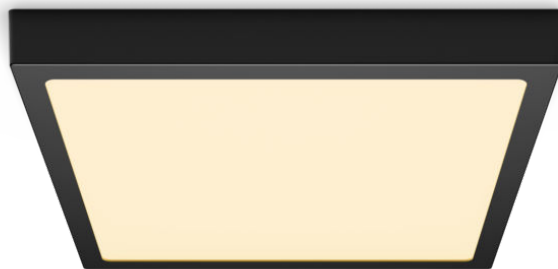

PHILIPS

Stropní svítidlo Magneos,
20 W, čtvercové

Stropní svítidla

2700 K

Černá

8719514328822

Příjemné LED osvětlení, které neunavuje oči

Svítidlo Philips LED Slim Downlight má efekt přirozeného světla a hodí se pro celkové osvětlení. Je to hezký a štíhlý designový kousek na nízké stropy, který vám kdekoli doma vytvoří elegantní prostředí. Září přirozeným světlem, které neunavuje oči.