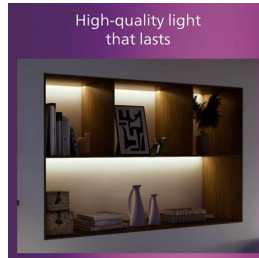

Přednosti

Vhodné pro místnosti s nízkým stropem Štíhlý design

Snadná instalace

Instalace je velmi snadná. Svítidlo stačí bezpečně upevnit nebo zavěsit na zeď či strop, připojit a zapnout.

Pohodlí pro oči

Nekvalitní osvětlení může namáhat oči. Řada z nás tráví mnoho času uvnitř. Je proto mnohem důležitější než kdy dříve, aby váš domov byl správně osvětlen. Naše výrobky splňují nejpřísnější zkušební kritéria, včetně blikání, stroboskopického efektu, oslnění, podání barev a efektů tlumení, a splňují proto požadavky EyeComfort. LED žárovky Philips nejenže vyzařují příjemné světlo, ale také si tyto charakteristiky uchovávají po celou dobu životnosti. Jsou schopny poskytovat světlo o neměnné kvalitě, intenzitě a barvě po dobu delší než desetiletí. Přejděte na světlo, které je pohodlné pro oči. Vaše oči vám poděkují.

Vysoce kvalitní kov

Odolný a atraktivní kov pro odolný povrch.

Dlouhá životnost – až 25 000 hodin

Technologie Philips LED prodlužuje životnost výrobku až na 25 000 hodin.

Specifikace

Charakteristika zdroje

- Zamýšlené použití: Interiér

Design a provedení

- Barva: White
- Materiál: Kov, Plast

Odolnost

- Počet cyklů zapnutí: 12 500
- Nominální životnost: 25 000

Ochrana životního prostředí

- Disposal of the product: Na konci (ekonomické) životnosti výrobek zlikvidujte v souladu s místními předpisy a nelikvidujte jej s běžným domovním odpadem. Správná likvidace produktů přispívá k ochraně před případnými nežádoucími vlivy na životní prostředí a zdraví.

Obsahuje funkce/příslušenství navíc

- Stmívatelné pomocí dálkového ovladače: Ne
- Integrované LED: Ano
- Obsahuje dálkové ovládání: Ne

Charakteristika světla

- Vyzařovací úhel: 110 stupňů
- Konzistence barev: 6 SDCM
- Index podání barev (CRI): 80
- Teplota chromatičnosti: 4000 K
- Měrný výkon (jmen.) (nom.): 112 lm/W

Různé

- Speciálně navrženo pro: Ložnice, Obývací pokoj, Jídelna, Kuchyně, Garáž
- Styl: Nadčasový
- Typ: Stropní svítidla
- EyeComfort: Ano