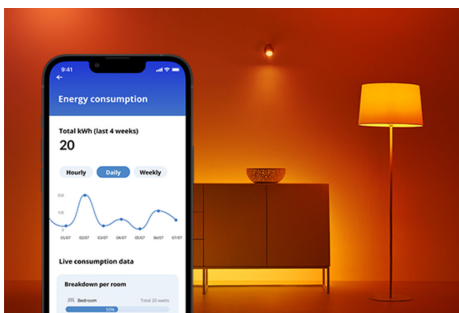

## Superslim Ceiling 14 W

Chytré stropní svítidlo WiZ Super Slim vám rozjasní domácnost nastavitelným teplým nebo studeným bílým světlem. Můžete jej snadno ovládat pomocí aplikace WiZ nebo hlasovými povely.

## Sledujte svou spotřebu energie

Získejte v aplikaci WiZ přehled o spotřebě energie světel. Snadno se dostanete k přehledu za týden nebo určitý den, abyste měli spotřebu energie v domácnosti lépe pod kontrolou.

## Navodte si dokonalou světelnou scénu

Kombinací různých barevných a bílých světelných režimů si můžete navodit ideální světelnou atmosféru na každý okamžik dne. Prostě si novou scénu uložte a kdykoli si ji můžete přes aplikaci WiZ nebo hlasem znovu vybrat.

## Navodte tu správnou atmosféru bílým světlem, které se dá nastavit od teplé až po studenou

Můžete si vybrat z široké škály teplot bílé (od povzbuzující chladné až po měkkou teplou), případně si jednoduše zvolit některý z přednastavených režimů (jako je Soustředění nebo Relaxace), a navodit si tak ideální atmosféru k čemukoli, co právě děláte.