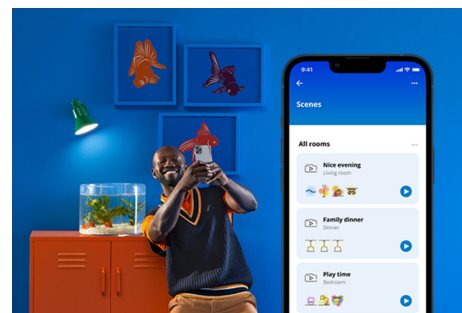

## Superslim Ceiling 16 W

Chytré stropní svítidlo WiZ Super Slim vám rozjasní domácnost nastavitelným teplým nebo studeným bílým světlem. Můžete jej snadno ovládat pomocí aplikace WiZ nebo hlasovými povely.

## Jednoduchá konfigurace funkcí pro chytré osvětlení

Světlo s technologií WiZ stačí připojit k Wi-Fi síti a můžete si hned vychutnávat výhody, které přináší chytré funkce – když nejste doma, můžete světla snadno ovládat tak, že naplánujete, kdy se budou automaticky zapínat a vypínat. Není třeba instalovat žádný další hardware, jako je rozbočovač nebo brána.

## Navodte si dokonalou světelnou scénu

Kombinací různých barevných a bílých světelných režimů si můžete navodit ideální světelnou atmosféru na každý okamžik dne. Prostě si novou scénu uložte a kdykoli si ji můžete přes aplikaci WiZ nebo hlasem znovu vybrat.

## Navodte tu správnou atmosféru bílým světlem, které se dá nastavit od teplé až po studenou

Můžete si vybrat z široké škály teplot bílé (od povzbuzující chladné až po měkkou teplou), případně si jednoduše zvolit některý z přednastavených režimů (jako je Soustředění nebo Relaxace), a navodit si tak ideální atmosféru k čemukoli, co právě děláte.