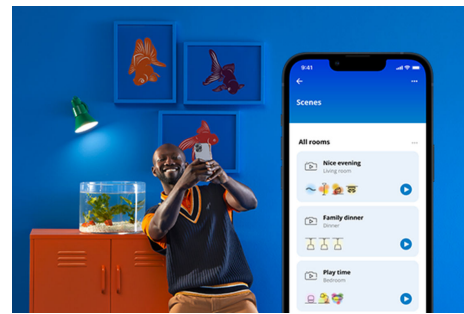

## Adria Ceiling 17 W

Stmívatelné stropní svítidlo WiZ Adria můžete stmívat i bez stmívače! Při použití Wi-Fi můžete světlo v místnosti ztlumit nebo rozjasnit pomocí aplikace WiZ nebo hlasovými povely.

## Jednoduchá konfigurace funkcí pro chytré osvětlení

Světlo s technologií WiZ stačí připojit k Wi-Fi síti a můžete si hned vychutnávat výhody, které přináší chytré funkce – když nejste doma, můžete světla snadno ovládat tak, že naplánujete, kdy se budou automaticky zapínat a vypínat. Není třeba instalovat žádný další hardware, jako je rozbočovač nebo brána.

## Sledujte svou spotřebu energie

Získejte v aplikaci WiZ přehled o spotřebě energie svídel. Snadno se dostanete k přehledu za týden nebo určitý den, abyste měli spotřebu energie v domácnosti lépe pod kontrolou.

## Navodte si dokonalou světelnou scénu

Kombinací různých barevných a bílých světelných režimů si můžete navodit ideální světelnou atmosféru na každý okamžik dne. Prostě si novou scénu uložte a kdykoli si ji můžete přes aplikaci WiZ nebo hlasem znovu vybrat.