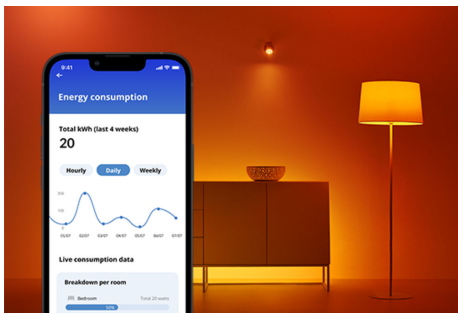

## Adria Ceiling 17 W

Stmívatelné stropní svítidlo WiZ Adria můžete stmívat i bez stmívače! Při použití Wi-Fi můžete světlo v místnosti ztlumit nebo rozjasnit pomocí aplikace WiZ nebo hlasovými povely.

## Sledujte svou spotřebu energie

Získejte v aplikaci WiZ přehled o spotřebě energie svídel. Snadno se dostanete k přehledu za týden nebo určitý den, abyste měli spotřebu energie v domácnosti lépe pod kontrolou.

## Navodte si dokonalou světelnou scénu

Kombinací různých barevných a bílých světelných režimů si můžete navodit ideální světelnou atmosféru na každý okamžik dne. Prostě si novou scénu uložte a kdykoli si ji můžete přes aplikaci WiZ nebo hlasem znovu vybrat.