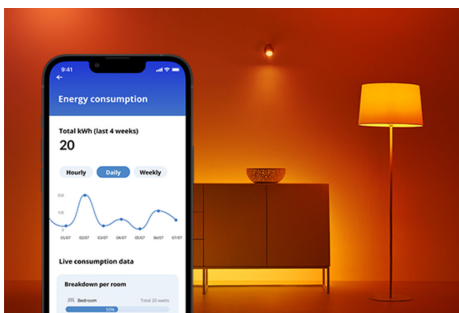

Adria Ceiling 17 W

Stmívatelné stropní svítidlo WiZ Adria můžete stmívat i bez stmívače! Při použití Wi-Fi můžete světlo v místnosti ztlumit nebo rozjasnit pomocí aplikace WiZ nebo hlasovými povely.

VÝHODY VÝROBKŮ

- Studená bílá
- Rozměry: Ø 320
- IP20/plast/bílá

Jednoduchá konfigurace funkcí pro chytré osvětlení

Světlo s technologií WiZ stačí připojit k Wi-Fi síti a můžete si hned vychutnávat výhody, které přináší chytré funkce – když nejste doma, můžete světla snadno ovládat tak, že naplánujete, kdy se budou automaticky zapínat a vypínat. Není třeba instalovat žádný další hardware, jako je rozbočovač nebo brána.

Sledujte svou spotřebu energie

Získejte v aplikaci WiZ přehled o spotřebě energie svítidel. Snadno se dostanete k přehledu za týden nebo určitý den, abyste měli spotřebu energie v domácnosti lépe pod kontrolou.

Navodte si dokonalou světelnou scénu

Kombinací různých barevných a bílých světelných režimů si můžete navodit ideální světelnou atmosféru na každý okamžik dne. Prostě si novou scénu uložte a kdykoli si ji můžete přes aplikaci WiZ nebo hlasem znovu vybrat.