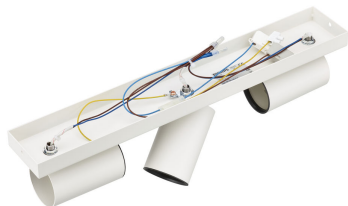

PHILIPS

Stropní/nástěnné bodové
svítidlo Kosipo, 3x

Stropní / nástěnná bodová
svítidla

Bez žárovky

White

ClickFix

8719514435254

Radostný život v každém okamžiku

- ClickFix pro snadnou montáž

Přednosti

Moderní a atraktivní vzhled Nastavitelné bodové světlo

Namířte světlo požadovaným směrem jednoduchým nastavením, otočením nebo nakloněním bodové hlavy lampy.

Stylově bílá

ClickFix pro snadnou montáž

Namontujte si své bodové svítidlo snadno i sami. Díky systému ClickFix k tomu nepotřebujete další osobu. Konzolu jednoduše připevníte ke stropu, připojíte kabely a poté upevníte svítidlo v jednom kroku.