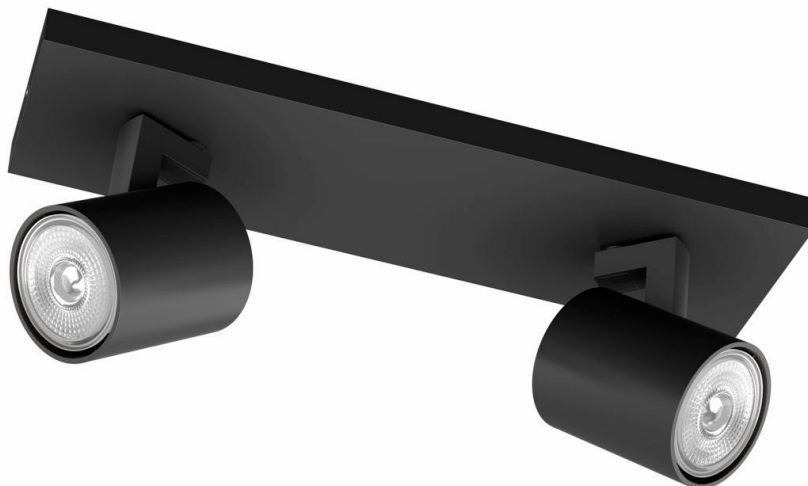

PHILIPS

Stropní/nástěnné bodové
svítidlo Runner, 2x

Stropní / nástěnná bodová
svítidla

Bez žárovky

Černá

ClickFix

8719514435315

Radostný život v každém okamžiku

Tato bodová světla v industriálním stylu jsou malá, elegantní a jednoduchá a dokonale se hodí do každého moderního interiéru. Černé hliníkové tělo ideálně doplňuje světelný zdroj skrytý uvnitř. Působivý dekorativní předmět s rotujícím světelným zdrojem.

Sladění se stylem interiéru

- Elegantní a moderní design

Zvláštní vlastnosti

- Nastavitelné bodové světlo
- Elegantní černá

Navrženo pro váš obývací pokoj i ložnici

- Vysoce kvalitní materiály

Přednosti

Moderní a atraktivní vzhled **Nastavitelné bodové světlo**

Namiřte světlo požadovaným směrem jednoduchým nastavením, otočením nebo nakloněním bodové hlavy lampy.

Elegantní černá

Nadčasová a elegantní černá nabízí intenzivní sytou ebenovou barvu.

Vysoce kvalitní materiály