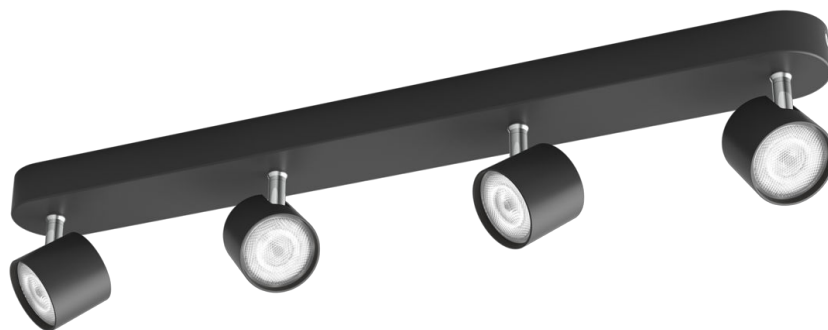

PHILIPS

Stropní/nástěnné
bodové svítidlo Star, 4x

Stropní / nástěnná bodová
svítidla

2700 K

Černá

Stmívatelné; ClickFix

8719514435438

Prosvětlete svůj domov

Toto bodové světlo Philips myLiving Star LED se vyznačuje nadčasovou elegancí díky chromované noze a černému práškovému laku. Funkce regulace umožňuje světlo plynule ztlumit na správnou úroveň – od jasného funkčního světla pro každodenní úkony po měkké světlo pro chvíle odpočinku.

Vysoce kvalitní světlo LED

Technologie LED integrovaná v tomto svítidle Philips představuje unikátní řešení, vyvinuté společností Philips. Zapíná se okamžitě a současně umožňuje optimální světelný výkon, který nechá vyniknout jasné barvy vašeho domova.

Teplé bílé světlo

Toto svítidlo využívá nejnovější technologii osvětlení společnosti Philips s nejmodernějšími, vysoce výkonnými diodami LED, které svítí teplým bílým světlem s chromatičností 2700 K.

Nastavitelné bodové světlo