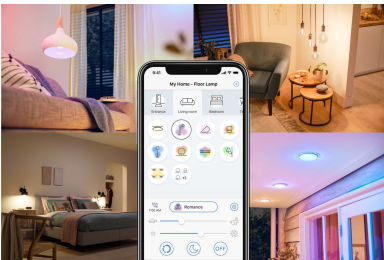

### Chytré ovládání

- Ovládání odkudkoli přes chytrý telefon
- Ovládejte světla hlasem

### Světelné režimy

- Miliony barev a dynamické světelné režimy
- Nastavitelné teplé až chladné bílé světlo a přednastavené režimy
- Přednastavené dynamické světelné režimy vám umožní přizpůsobovat scény.
- Rozsviňte svůj domov mimořádným jasnem

## Stačí zapojit a spustit

WiZ funguje s vaším stávajícím Wi-Fi routerem, není zapotřebí žádné další zařízení. Stačí nové světlo zapojit, stáhnout aplikaci WiZ a je hotovo!

## Ovládání odkudkoli

Světla WiZ můžete ovládat z chytrého telefonu odkudkoli. Před odchodem z domova si už nemusíte dělat starosti, jestli jste nenechali někde rozsvíceno. Aplikace WiZ je k dispozici pro iOS a Android.