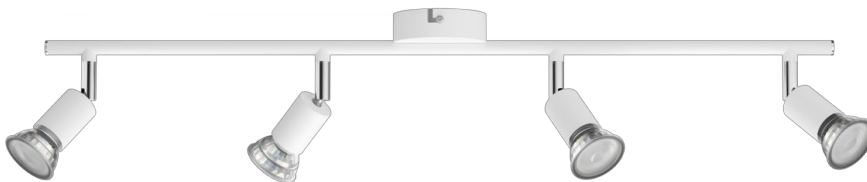

PHILIPS

Stropní/nástěnné bodové
svítidlo Limbali, 4x

Stropní / nástěnná bodová
svítidla

Bez žárovky

Bílá

ClickFix

8719514465190

Důraz na styl

Zakomponujte toto praktické bodové svítidlo Philips do svého domova. Zvolte si LED žárovku Philips s patičí GU10, která bude odpovídat stylu vašeho bodového svítidla a zajistí vám světlo s dlouhou životností.

Zvláštní vlastnosti

- Nastavitelné bodové světlo

Špičkový design pro optimální světelný efekt

- Kvalitní materiál s dlouhou životností

Přednosti

Nastavitelné bodové světlo

Namiřte světlo požadovaným směrem jednoduchým nastavením, otočením nebo nakloněním bodové hlavy lampy.

Vysoce kvalitní materiály

Toto bodové svítidlo je vyrobeno z trvanlivých a vysoce kvalitních materiálů s prémiovou povrchovou úpravou. Díky tomu je výrobek pevný a trvanlivý, má dlouhou životnost a bude osvětlovat váš domov po dlouhá léta.