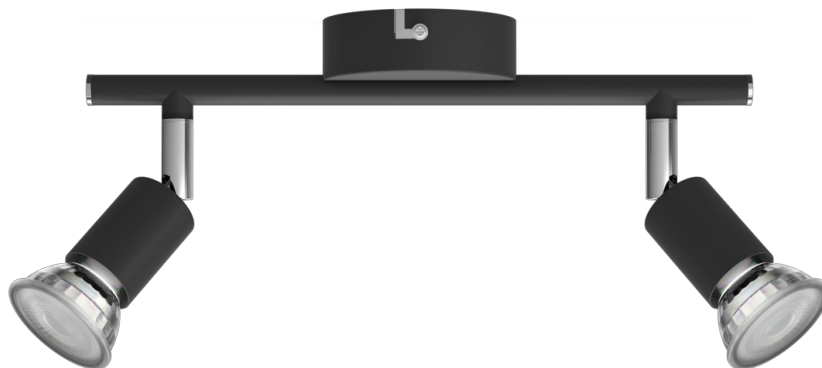

PHILIPS

Stropní/nástěnné bodové
svítidlo Limbali, 2x

Stropní / nástěnná bodová
svítidla

Bez žárovky

Černá

ClickFix

8719514465237

Důraz na styl

Zakomponujte toto praktické bodové svítidlo Philips do svého domova. Zvolte si LED žárovku Philips s patičí GU10, která bude odpovídat stylu vašeho bodového svítidla a zajistí vám světlo s dlouhou životností.

Zvláštní vlastnosti

- Nastavitelné bodové světlo

Špičkový design pro optimální světelný efekt

- Kvalitní materiál s dlouhou životností

Přednosti

Nastavitelné bodové světlo

Namiřte světlo požadovaným směrem jednoduchým nastavením, otočením nebo nakloněním bodové hlavy lampy.

Vysoce kvalitní materiály

Toto bodové svítidlo je vyrobeno z trvanlivých a vysoce kvalitních materiálů s prémiovou povrchovou úpravou. Díky tomu je výrobek pevný a trvanlivý, má dlouhou životnost a bude osvětlovat váš domov po dlouhá léta.