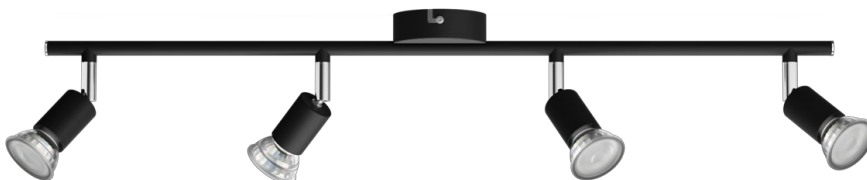

# PHILIPS

Stropní/nástěnné bodové  
svítidlo Limbali, 4x

Stropní / nástěnná bodová  
svítidla

Bez žárovky

Černá

ClickFix

8719514465275

## Důraz na styl

Zakomponujte toto praktické bodové svítidlo Philips do svého domova. Zvolte si LED žárovku Philips s patičí GU10, která bude odpovídat stylu vašeho bodového svítidla a zajistí vám světlo s dlouhou životností.

### Zvláštní vlastnosti

- Nastavitelné bodové světlo

## Nastavitelné bodové světlo

Namiřte světlo požadovaným směrem jednoduchým nastavením, otočením nebo nakloněním bodové hlavy lampy.