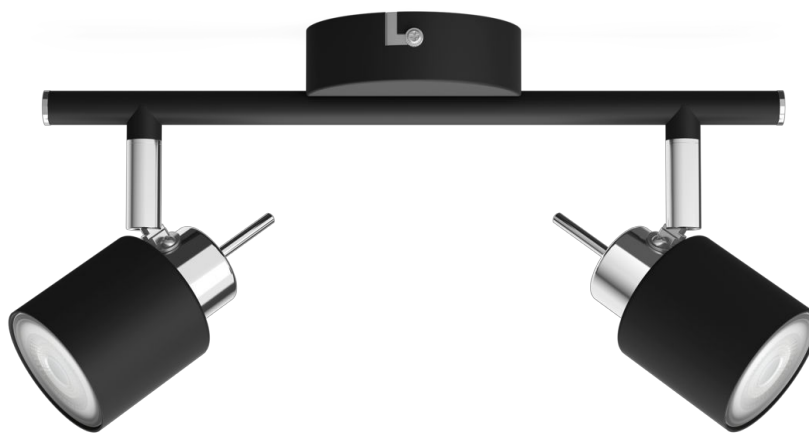

PHILIPS

Stropní/nástěnné bodové
svítidlo Meranti, 2x

Stropní / nástěnná bodová
svítidla

Bez žárovky

Černá

ClickFix

8719514465398

Důraz na styl

Zakomponujte toto praktické bodové svítidlo Philips do svého domova. Zvolte si LED žárovku Philips s patičí GU10, která bude odpovídat stylu vašeho bodového svítidla a zajistí vám světlo s dlouhou životností.

Zvláštní vlastnosti

- Nastavitelné bodové světlo

Špičkový design pro optimální světelný efekt

- Kvalitní materiál s dlouhou životností

Přednosti

Nastavitelné bodové světlo

Namiřte světlo požadovaným směrem jednoduchým nastavením, otočením nebo nakloněním bodové hlavy lampy.

Vysoce kvalitní materiály

Toto bodové svítidlo je vyrobeno z trvanlivých a vysoce kvalitních materiálů s prémiovou povrchovou úpravou. Díky tomu je výrobek pevný a trvanlivý, má dlouhou životnost a bude osvětlovat váš domov po dlouhá léta.