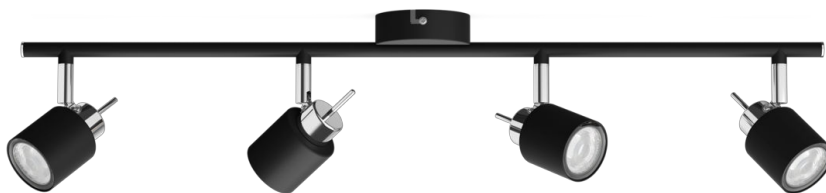

# PHILIPS

Stropní/nástěnné bodové  
svítidlo Meranti, 4x

Stropní / nástěnná bodová  
svítidla

Bez žárovky

Černá

ClickFix

8719514465435

## Důraz na styl

Zakomponujte toto praktické bodové svítidlo Philips do svého domova. Zvolte si LED žárovku Philips s patičí GU10, která bude odpovídat stylu vašeho bodového svítidla a zajistí vám světlo s dlouhou životností.

### Zvláštní vlastnosti

- Nastavitelné bodové světlo

## Nastavitelné bodové světlo

Namiřte světlo požadovaným směrem jednoduchým nastavením, otočením nebo nakloněním bodové hlavy lampy.