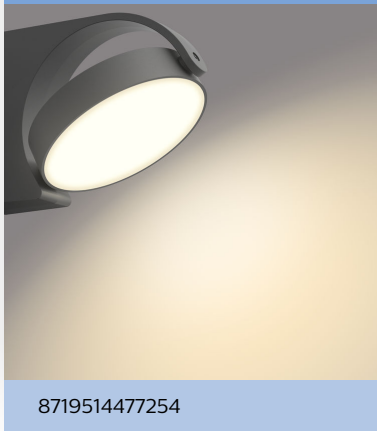

## Nástěnné svítidlo Mimosa 7 W

Venkovní svítidla

2700 K

Antracit

Odolné proti vodě

8719514477254

## Snadno nasměrovatelné LED světlo špičkové kvality tam, kde se vám hodí

V řadě Mimosa najdete svítidla jak na stěnu, tak i na zem. Vyznačuje se zbrusu novým provedením, díky kterému se dá světlo nasměrovat přesně tam, kde ho potřebujete. Svítidla Mimosa jsou vyrobená z vysoce kvalitního hliníku. Dlouhou praktickou životností jim zajistí účinné moduly LED světla a spolehlivá elektronika. K dostání s teplým i studeným bílým světlem.