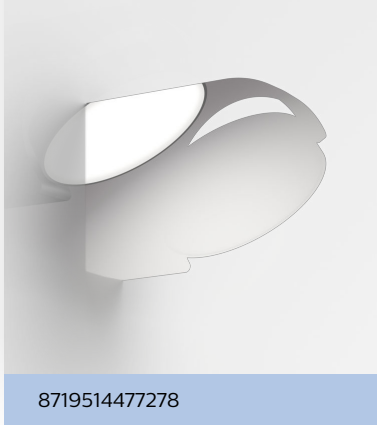

## Nástěnné svítidlo Mimosa 7 W

Venkovní svítidla

4000 K

Antracit

Odolné proti vodě

8719514477278

## Snadno nasměrovatelné LED světlo špičkové kvality tam, kde se vám hodí

V řadě Mimosa najdete svítidla jak na stěnu, tak i na zem. Vyznačuje se zbrusu novým provedením, díky kterému se dá světlo nasměrovat přesně tam, kde ho potřebujete. Svítidla Mimosa jsou vyrobená z vysoce kvalitního hliníku. Dlouhou praktickou životností jim zajistí účinné moduly LED světla a spolehlivá elektronika. K dostání s teplým i studeným bílým světlem.

### Snadné použití

- Nastavitelný směr světla
- Široké světelné pokrytí

## Nastavitelný směr světla

Jedinečný otočný panel umožňuje světlo snadno nasměrovat kamkoli potřebujete a dokonale osvětlit všechny vaše venkovní aktivity – ať už večeríte s rodinou a přáteli na terase nebo odpočíváte s dobrou knihou na zahradě.