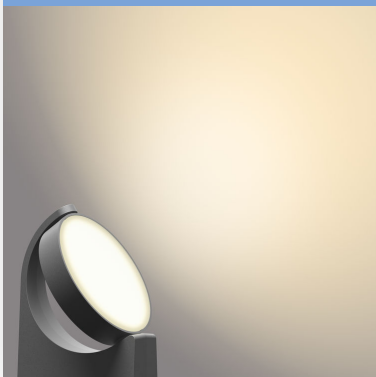

PHILIPS

Stojanové svítidlo
Mimosa 7 W

Venkovní svítidla

2700 K

Antracit

Odolné proti vodě

8719514477292

Snadno nasměrovatelné LED světlo špičkové kvality tam, kde se vám hodí

V řadě Mimosa najdete svítidla jak na stěnu, tak i na zem. Vyznačuje se zbrusu novým provedením, díky kterému se dá světlo nasměrovat přesně tam, kde ho potřebujete. Svítidla Mimosa jsou vyrobená z vysoce kvalitního hliníku. Dlouhou praktickou životnost jim zajistí účinné moduly LED světla a spolehlivá elektronika. K dostání s teplým i studeným bílým světlem.

8719514477292

Špičková kvalita

- Vysoce kvalitní hliník a vynikající syntetické materiály

Určeno ven

- IP44 – odolné proti vlivům počasí

Přednosti

Nastavitelný směr světla

Jedinečný otočný panel umožňuje světlo snadno nasměrovat kamkoli potřebujete a dokonale osvětlit všechny vaše venkovní aktivity – ať už večeríte s rodinou a přáteli na terase nebo odpočíváte s dobrou knihou na zahradě.

Vysoce kvalitní hliník a vynikající syntetické materiály

Toto světlo Philips je speciálně určeno pro venkovní prostory, takže je vyrobeno z vysoce kvalitního tlakově litého hliníku a vynikajících syntetických materiálů, které zajišťují jeho odolnost a dlouhou životnost, aby mohlo osvětlovat vaši zahradu ještě mnoho nocí.