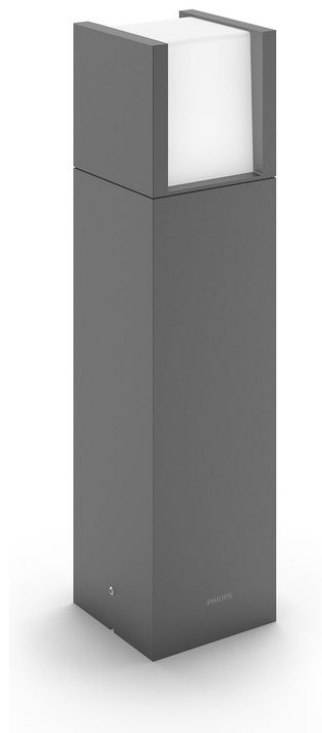

PHILIPS

Stojanové svítidlo
Arbour 3,8 W

Venkovní svítidla

3 000 K

Antracit

Odolné proti vodě

8719514490246

Naše zatím energeticky nejúspěšnější LED svítidla