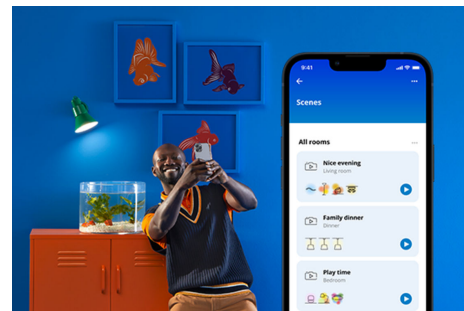

## Žárovka s tradičním vzhledem, oranžová, 50 W ST64 E27, 2× + dálkové ovládání

Kulové, trubicovité, retro, klasické... a současně i tak praktické! Ne jedna, ale rovnou dvě oranžové žárovky LED ST64 a k nim navíc i dálkové ovládání WiZ, abyste je mohli rovnou snadno ovládat. Vnesou retro styl do vašich dekorativních svítidel nebo prostě všude tam, kde potřebujete závan elegance. Na výběr máte ze stovek odstínů bílé – od teplé až po studenou. Odstíny si taky můžete naplánovat, aby se automaticky přizpůsobovaly vašim potřebám a náladám, které se pořád mění. Všechno se dá pohodlně ovládat přes aplikaci a dálkové ovládání WiZ nebo hlasem.

## VÝHODY VÝROBKŮ

- Chytrá nastavitelná bílá žárovka
- Až 640 lumenů
- Stačí zapojit a spustit
- WiZmote v ceně

## Jednoduchá konfigurace funkcí pro chytré osvětlení

Světlo s technologií WiZ stačí připojit k Wi-Fi síti a můžete si hned vychutnávat výhody, které přináší chytré funkce – když nejste doma, můžete světla snadno ovládat tak, že naplánujete, kdy se budou automaticky zapínat a vypínat. Není třeba instalovat žádný další hardware, jako je rozbočovač nebo brána.

## Navodte si dokonalou světelnou scénu

Kombinací různých barevných a bílých světelných režimů si můžete navodit ideální světelnou atmosféru na každý okamžik dne. Prostě si novou scénu uložte a kdykoli si ji můžete přes aplikaci WiZ nebo hlasem znovu vybrat.