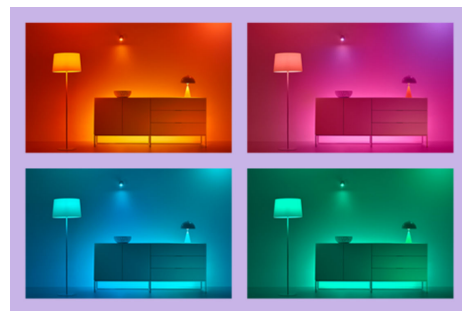

## Navodte si dokonalou světelnou scénu

Kombinací různých barevných a bílých světelných režimů si můžete navodit ideální světelnou atmosféru na každý okamžik dne. Prostě si novou scénu uložte a kdykoli si ji můžete přes aplikaci WiZ nebo hlasem znovu vybrat.