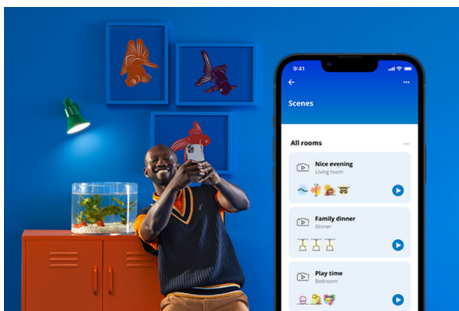

## Exkluzivní světlo SpaceSense™, které se zapíná pohybem

Technologie WiZ SpaceSense promění vaše světla v senzory pohybu. Pokud máte v místnosti alespoň dvě světla WiZ, dá se v aplikaci WiZ aktivovat funkce SpaceSense a světla se mohou automaticky vypínat a zapínat pomocí detekce pohybu. Je to jednoduché. Je to SpaceSense. Je to WiZ.

## Sledujte svou spotřebu energie

Získejte v aplikaci WiZ přehled o spotřebě energie svítidel. Snadno se dostanete k přehledu za týden nebo určitý den, abyste měli spotřebu energie v domácnosti lépe pod kontrolou.

## Navodte si dokonalou světelnou scénu

Kombinací různých barevných a bílých světelných režimů si můžete navodit ideální světelnou atmosféru na každý okamžik dne. Prostě si novou scénu uložte a kdykoli si ji můžete přes aplikaci WiZ nebo hlasem znovu vybrat.

## Miliony barev a měnící se světelné režimy vám zpříjemní den

Vyberte si libovolnou barvu světla, která se vám líbí, nebo prostě využijte dynamický režim, který jsme vám připravili. Například režimy Ohniště nebo Oceán dokážou navodit úžasnou atmosféru, která vám zvedne náladu.