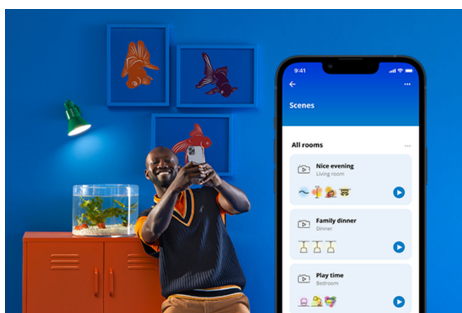

Stolní svítidlo Hero

Stolní svítidlo WiZ Hero s nenápadným oblým designem vám nasvítí všechny kouty obývacího pokoje díky chytrému barevnému světlu. Ztlumení nebo rozjasnění světla můžete nastavit v aplikaci Wiz, nebo pomocí hlasových povelů, a nebo také prostřednictvím prednastavených režimů v nastavení sítě Wi-Fi.

VÝHODY VÝROBKŮ

- Kompletní spektrum barev
- Dotykové ovládání senzoru
- Stačí zapojit a spustit

Jednoduchá konfigurace funkcí pro chytré osvětlení

Světlo s technologií WiZ stačí připojit k Wi-Fi síti a můžete si hned vychutnávat výhody, které přináší chytré funkce – když nejste doma, můžete světla snadno ovládat tak, že naplánujete, kdy se budou automaticky zapínat a vypínat. Není třeba instalovat žádný další hardware, jako je rozbočovač nebo brána.

Navodte si dokonalou světelnou scénu

Kombinací různých barevných a bílých světelných režimů si můžete navodit ideální světelnou atmosféru na každý okamžik dne. Prostě si novou scénu uložte a kdykoli si ji můžete přes aplikaci WiZ nebo hlasem znovu vybrat.

Miliony barev a měnící se světelné režimy vám zpřijemní den

Vyberte si libovolnou barvu světla, která se vám líbí, nebo prostě využijte dynamický režim, který jsme vám připravili. Například režimy Ohniště nebo Oceán dokážou navodit úžasnou atmosféru, která vám zvedne náladu.