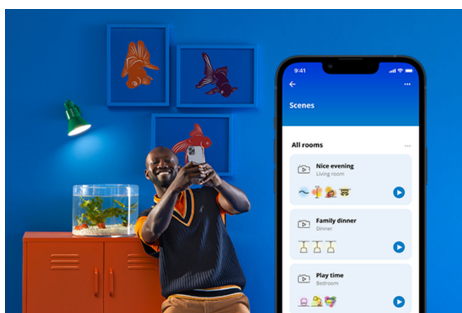

## 2× nastavitelné bodové svítidlo IMAGEO

Chytré bodové svítidlo WiZ Imageo v bílém provedení se dvěma nastavitelnými bodovými zdroji vám nabídne chytré barevné světlo. Při použití Wi-Fi ho můžete ovládat pomocí aplikace WiZ nebo hlasovými povely.

## Jednoduchá konfigurace funkcí pro chytré osvětlení

Světlo s technologií WiZ stačí připojit k Wi-Fi síti a můžete si hned vychutnávat výhody, které přináší chytré funkce – když nejste doma, můžete světla snadno ovládat tak, že naplánujete, kdy se budou automaticky zapínat a vypínat. Není třeba instalovat žádný další hardware, jako je rozbočovač nebo brána.

## Navodte si dokonalou světelnou scénu

Kombinací různých barevných a bílých světelných režimů si můžete navodit ideální světelnou atmosféru na každý okamžik dne. Prostě si novou scénu uložte a kdykoli si ji můžete přes aplikaci WiZ nebo hlasem znovu vybrat.

## Milióny barev a měnící se světelné režimy vám zpřijemní den

Vyberte si libovolnou barvu světla, která se vám líbí, nebo prostě využijte dynamický režim, který jsme vám připravili. Například režimy Ohniště nebo Oceán dokážou navodit úžasnou atmosféru, která vám zvedne náladu.