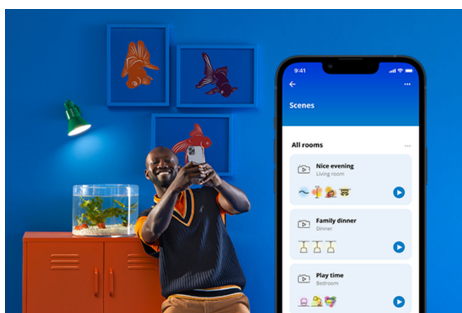

## Jednoduchá konfigurace funkcí pro chytré osvětlení

Světlo s technologií WiZ stačí připojit k Wi-Fi síti a můžete si hned vychutnávat výhody, které přináší chytré funkce – když nejste doma, můžete světla snadno ovládat tak, že naplánujete, kdy se budou automaticky zapínat a vypínat. Není třeba instalovat žádný další hardware, jako je rozbočovač nebo brána.

## Exkluzivní světlo SpaceSense™, které se zapíná pohybem

Technologie WiZ SpaceSense promění vaše světla v senzory pohybu. Pokud máte v místnosti alespoň dvě světla WiZ, dá se v aplikaci WiZ aktivovat funkce SpaceSense a světla se mohou automaticky vypínat a zapínat pomocí detekce pohybu. Je to jednoduché. Je to SpaceSense. Je to WiZ.

## Navodte si dokonalou světelnou scénu

Kombinací různých barevných a bílých světelných režimů si můžete navodit ideální světelnou atmosféru na každý okamžik dne. Prostě si novou scénu uložte a kdykoli si ji můžete přes aplikaci WiZ nebo hlasem znovu vybrat.

## Miliony barev a měnící se světelné režimy vám zpřijemní den

Vyberte si libovolnou barvu světla, která se vám líbí, nebo prostě využijte dynamický režim, který jsme vám připravili. Například režimy Ohniště nebo Oceán dokážou navodit úžasnou atmosféru, která vám zvedne náladu.