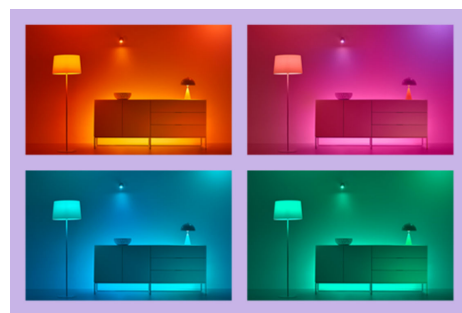

Navodte si dokonalou světelnou scénu

Kombinací různých barevných a bílých světelných režimů si můžete navodit ideální světelnou atmosféru na každý okamžik dne. Prostě si novou scénu uložte a kdykoli si ji můžete přes aplikaci WiZ nebo hlasem znovu vybrat.