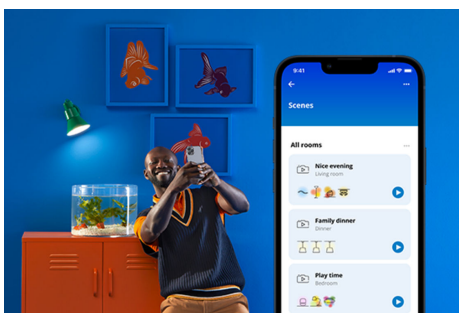

Exkluzivní světlo SpaceSense™, které se zapíná pohybem

Technologie WiZ SpaceSense promění vaše světla v senzory pohybu. Pokud máte v místnosti alespoň dvě světla WiZ, dá se v aplikaci WiZ aktivovat funkce SpaceSense a světla se mohou automaticky vypínat a zapínat pomocí detekce pohybu. Je to jednoduché. Je to SpaceSense. Je to WiZ.

Sledujte svou spotřebu energie

Získejte v aplikaci WiZ přehled o spotřebě energie svítidel. Snadno se dostanete k přehledu za týden nebo určitý den, abyste měli spotřebu energie v domácnosti lépe pod kontrolou.

Navodte si dokonalou světelnou scénu

Kombinací různých barevných a bílých světelných režimů si můžete navodit ideální světelnou atmosféru na každý okamžik dne. Prostě si novou scénu uložte a kdykoli si ji můžete přes aplikaci WiZ nebo hlasem znovu vybrat.

Miliony barev a měnící se světelné režimy vám zpříjemní den

Vyberte si libovolnou barvu světla, která se vám líbí, nebo prostě využijte dynamický režim, který jsme vám připravili. Například režimy Ohniště nebo Oceán dokážou navodit úžasnou atmosféru, která vám zvedne náladu.