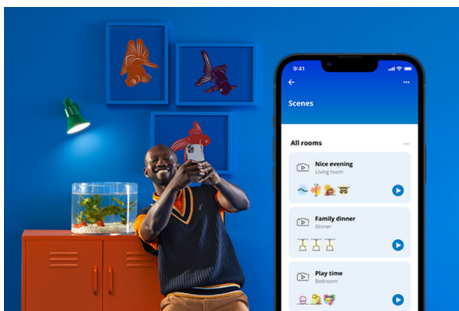

Exkluzivní světlo SpaceSense™, které se zapíná pohybem

Technologie WiZ SpaceSense promění vaše světla v senzory pohybu. Pokud máte v místnosti alespoň dvě světla WiZ, dá se v aplikaci WiZ aktivovat funkce SpaceSense a světla se mohou automaticky vypínat a zapínat pomocí detekce pohybu. Je to jednoduché. Je to SpaceSense. Je to WiZ.

Sledujte svou spotřebu energie

Získejte v aplikaci WiZ přehled o spotřebě energie svítidel. Snadno se dostanete k přehledu za týden nebo určitý den, abyste měli spotřebu energie v domácnosti lépe pod kontrolou.

Navodte si dokonalou světelnou scénu

Kombinací různých barevných a bílých světelných režimů si můžete navodit ideální světelnou atmosféru na každý okamžik dne. Prostě si novou scénu uložte a kdykoli si ji můžete přes aplikaci WiZ nebo hlasem znovu vybrat.

Miliony barev a měnící se světelné režimy vám zpříjemní den

Vyberte si libovolnou barvu světla, která se vám líbí, nebo prostě využijte dynamický režim, který jsme vám připravili. Například režimy Ohniště nebo Oceán dokážou navodit úžasnou atmosféru, která vám zvedne náladu.