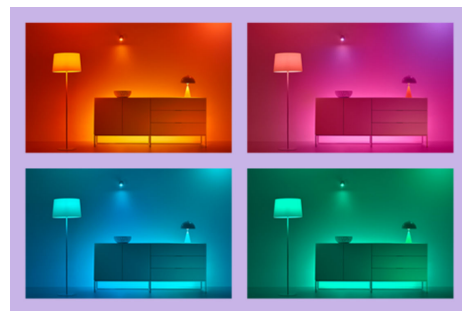

Navodte si dokonalou světelnou scénu

Kombinací různých barevných a bílých světelných režimů si můžete navodit ideální světelnou atmosféru na každý okamžik dne. Prostě si novou scénu uložte a kdykoli si ji můžete přes aplikaci WiZ nebo hlasem znovu vybrat.