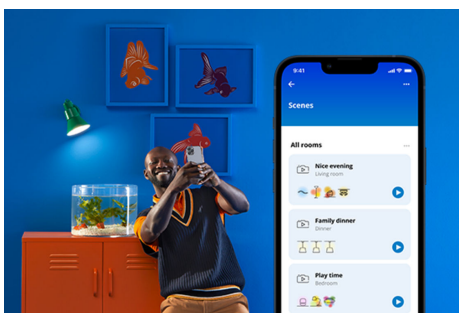

## Jednoduchá konfigurace funkcí pro chytré osvětlení

Světlo s technologií WiZ stačí připojit k Wi-Fi síti a můžete si hned vychutnávat výhody, které přináší chytré funkce – když nejste doma, můžete světla snadno ovládat tak, že naplánujete, kdy se budou automaticky zapínat a vypínat. Není třeba instalovat žádný další hardware, jako je rozbočovač nebo brána.

## Exkluzivní světlo SpaceSense™, které se zapíná pohybem

Technologie WiZ SpaceSense promění vaše světla v senzory pohybu. Pokud máte v místnosti alespoň dvě světla WiZ, dá se v aplikaci WiZ aktivovat funkce SpaceSense a světla se mohou automaticky vypínat a zapínat pomocí detekce pohybu. Je to jednoduché. Je to SpaceSense. Je to WiZ.

## Sledujte svou spotřebu energie

Získejte v aplikaci WiZ přehled o spotřebě energie svítidel. Snadno se dostanete k přehledu za týden nebo určitý den, abyste měli spotřebu energie v domácnosti lépe pod kontrolou.

## Navodte si dokonalou světelnou scénu

Kombinací různých barevných a bílých světelných režimů si můžete navodit ideální světelnou atmosféru na každý okamžik dne. Prostě si novou scénu uložte a kdykoli si ji můžete přes aplikaci WiZ nebo hlasem znovu vybrat.