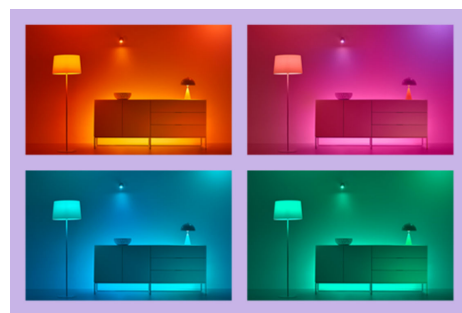

## Navodte si dokonalou světelnou scénu

Kombinací různých barevných a bílých světelných režimů si můžete navodit ideální světelnou atmosféru na každý okamžik dne. Prostě si novou scénu uložte a kdykoli si ji můžete přes aplikaci WiZ nebo hlasem znovu vybrat.