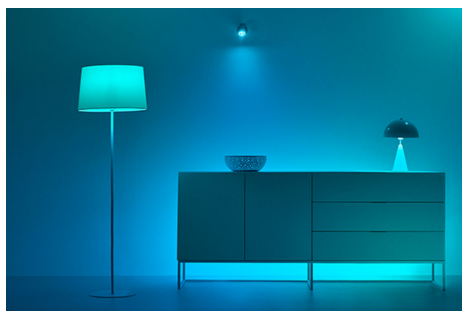

Smart Button

Toto snadno použitelné tlačítko vás překvapí tím, že funguje všude. Nalepte si ho na zeď nebo někam do rohu bez šroubů nebo ho dejte na kovový povrch a magnet uvnitř se k němu přichytí. Můžete ho nosit i s sebou a rychle ovládat světla v každé místnosti.

VÝHODY VÝROBKŮ

- Napájení z baterií
- IP20/plast/bílá
- Kompatibilní se všemi produkty s technologií Connected by WiZ

Tlačítko na baterii, které můžete použít i odložit kdekoli

Přiloženou upevňovací destičku snadno připevníte na stěnu a integrovaný magnet tlačítka ji udrží na místě. Můžete si pohrát s připevňováním tlačítka přímo na jiné kovové povrchy nebo je jednoduše nechat někde poblíž na stole.

Snadno v místnosti ovládejte jedno nebo více světel

Toto přenosné ovládací příslušenství se může připojit k jedné místnosti a spouštět v této místnosti všechna světla – ať je tam jedno, nebo padesát. Chcete raději ovládat jinou místnost? Prostě v aplikaci změňte příslušenství, které je s danou místností propojené.

SPECIFIKACE

DESIGN A PROVEDENÍ

Barva: White
Materiál: Plast

OBSAHUJE FUNKCE/PŘÍSLUŠENSTVÍ NAVÍC

Baterie součástí balení: Ano
Ovládací vzdálenost: 15 m

SPOTŘEBA ELEKTRICKÉ ENERGIE

Napětí: 3Vdc V

ROZMĚRY A HMOTNOST VÝROBKU