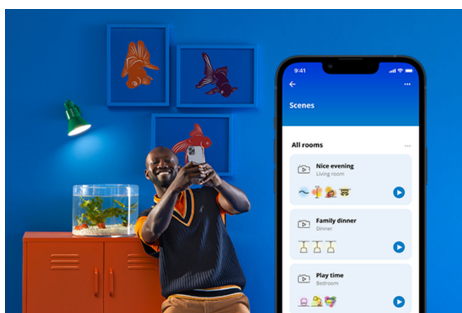

VÝHODY VÝROBKŮ

- Volitelná teplota bílého světla
- Rozměry: 300*300 mm
- IP20/plast/bílá

Jednoduchá konfigurace funkcí pro chytré osvětlení

Světlo s technologií WiZ stačí připojit k Wi-Fi síti a můžete si hned vychutnávat výhody, které přináší chytré funkce – když nejste doma, můžete světla snadno ovládat tak, že naplánujete, kdy se budou automaticky zapínat a vypínat. Není třeba instalovat žádný další hardware, jako je rozbočovač nebo brána.

Sledujte svou spotřebu energie

Získejte v aplikaci WiZ přehled o spotřebě energie svídel. Snadno se dostanete k přehledu za týden nebo určitý den, abyste měli spotřebu energie v domácnosti lépe pod kontrolou.

Navodte si dokonalou světelnou scénu

Kombinací různých barevných a bílých světelných režimů si můžete navodit ideální světelnou atmosféru na každý okamžik dne. Prostě si novou scénu uložte a kdykoli si ji můžete přes aplikaci WiZ nebo hlasem znovu vybrat.

Navodte tu správnou atmosféru bílým světlem, které se dá nastavit od teplé až po studenou

Můžete si vybrat z široké škály teplot bílé (od povzbuzující chladné až po měkkou teplou), případně si jednoduše zvolit některý z přednastavených režimů (jako je Soustředění nebo Relaxace), a navodit si tak ideální atmosféru k čemukoli, co právě děláte.