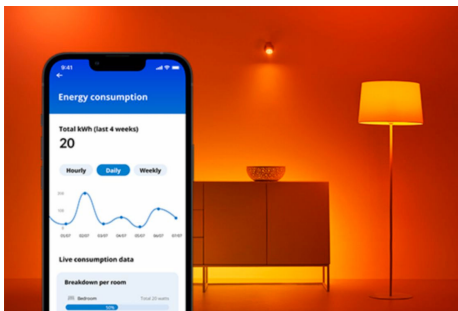

Superslim Ceiling 32 W

Světlo, které vyhovuje vašemu každodennímu životu – tak tohle přesně svítidlo WiZ Super Slim snadno zvládne. Jeho velká kruhová světelná plocha zaplaví pokoj studeným světlem, které podporuje bdělost a koncentraci, a ztlumí se do jemné a teplé barvy, abyste se mohli lépe uvolnit.

VÝHODY VÝROBKŮ

- Volitelná teplota bílého světla
- Rozměry: Ø 550
- IP20/plast/bílá

Jednoduchá konfigurace funkcí pro chytré osvětlení

Světlo s technologií WiZ stačí připojit k Wi-Fi síti a můžete si hned vychutnávat výhody, které přináší chytré funkce – když nejste doma, můžete světla snadno ovládat tak, že naplánujete, kdy se budou automaticky zapínat a vypínat. Není třeba instalovat žádný další hardware, jako je rozbočovač nebo brána.

Sledujte svou spotřebu energie

Získejte v aplikaci WiZ přehled o spotřebě energie světel. Snadno se dostanete k přehledu za týden nebo určitý den, abyste měli spotřebu energie v domácnosti lépe pod kontrolou.

Navodte si dokonalou světelnou scénu

Kombinací různých barevných a bílých světelných režimů si můžete navodit ideální světelnou atmosféru na každý okamžik dne. Prostě si novou scénu uložte a kdykoli si ji můžete přes aplikaci WiZ nebo hlasem znovu vybrat.