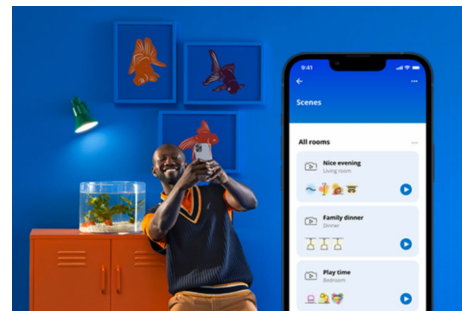

Superslim Ceiling 32 W

Světlo, které vyhovuje vašemu každodennímu životu – tak tohle přesně svítidlo WiZ Super Slim snadno zvládne. Jeho velká kruhová světelná plocha zaplaví pokoj studeným světlem, které podporuje bdělost a koncentraci, a ztlumí se do jemné a teplé barvy, abyste se mohli lépe uvolnit.

VÝHODY VÝROBKŮ

- Volitelná teplota bílého světla
- Rozměry: Ø 550
- IP20/plast/bílá

Jednoduchá konfigurace funkcí pro chytré osvětlení

Světlo s technologií WiZ stačí připojit k Wi-Fi síti a můžete si hned vychutnávat výhody, které přináší chytré funkce – když nejste doma, můžete světla snadno ovládat tak, že naplánujete, kdy se budou automaticky zapínat a vypínat. Není třeba instalovat žádný další hardware, jako je rozbočovač nebo brána.

Sledujte svou spotřebu energie

Získejte v aplikaci WiZ přehled o spotřebě energie světel. Snadno se dostanete k přehledu za týden nebo určitý den, abyste měli spotřebu energie v domácnosti lépe pod kontrolou.

Navodte si dokonalou světelnou scénu

Kombinací různých barevných a bílých světelných režimů si můžete navodit ideální světelnou atmosféru na každý okamžik dne. Prostě si novou scénu uložte a kdykoli si ji můžete přes aplikaci WiZ nebo hlasem znovu vybrat.