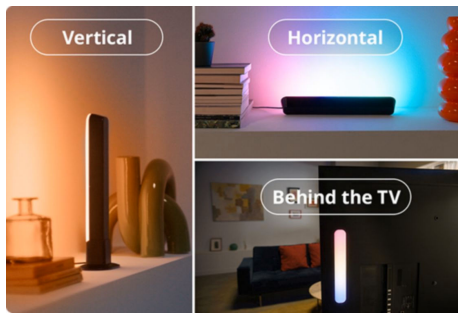

Stolní lampy Gradient

Světelné lampy Wiz Gradient (2 v balení) vnesou k vám domů dynamické osvětlení. Užijte si technologii RGBIC pro vícebarevné zobrazení světla. Lampy se dají umístit vodorovně, svisle nebo za televizor, abyste si vytvořili dokonalou atmosféru. Přednastavené režimy vám umožňují přepínat mezi dynamickými, statickými nebo přizpůsobitelnými režimy osvětlení. Můžete dokonce nechat světla pulzovat do rytmu hudby nebo je synchronizovat s televizní obrazovkou (je potřeba HDMI Sync Box).

Používejte je, jak a kde chcete

Světelné lišty Gradient můžete umístit vodorovně nebo svisle na televizní skříň či stůl nebo je můžete pomocí magnetických držáků připevnit za televizi nebo monitor. Dají se otáčet o 100°, takže můžete světelnými efekty prozářít celou místnost a vytvořit dokonalou atmosféru.

Miliony barev a měnící se světelné režimy vám zpříjemní den

Vyberte si libovolnou barvu světla, která se vám líbí, nebo prostě využijte dynamický režim, který jsme vám připravili. Například režimy Ohniště nebo Oceán dokážou navodit úžasnou atmosféru, která vám zvedne náladu.

Působivé prostorové osvětlení

Synchronizujte si světla s hudbou a videem pomocí HDMI sync boxu a užijte si dokonalou zábavu. Funkce Sync je ideální pro filmy a hraní her, protože dokáže navodit strhující atmosféru jako v kině.