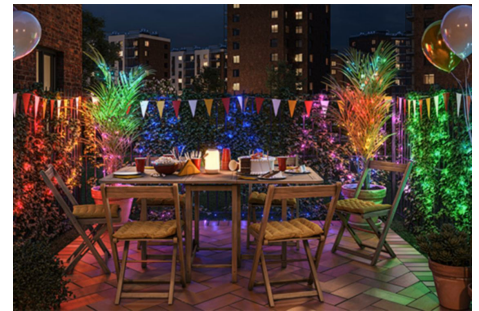

Statické i dynamické světelné režimy na zlepšení nálady

Vyberte si z milionů barev nebo ze sady světelných režimů, které jsme pro vás navrhli. Variant je tolik, že se vám jistě podaří vnést špetku okouzlení do svátků, večírků, soukromých setkání i každodenních aktivit.