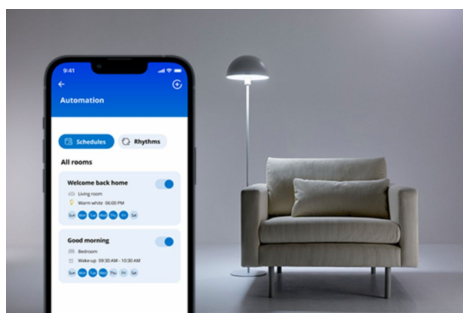

Smart Plug

S chytrou zásuvkou WiZ bude kterákoli zásuvka chytrá. Stačí zapojit obyčejné světlo nebo přístroj a budete je moci ovládat pomocí chytrého telefonu nebo hlasem. Zařízení můžete vypínat a zapínat podle nastavených rozvrhů, které odpovídají vašim každodenním rutinám, a ušetříte tak energii. Už si nebudete muset dělat starosti, jestli jste doma nenechali rozsvíceno nebo jste zapomněli vypnout spotřebiče, protože je můžete zkontrolovat v chytrém telefonu.

VÝHODY VÝROBKŮ

- Systém Plug and Play
- Kompatibilní s technologiemi Alexa a Google Home
- Ovládání pomocí aplikace, nebo hlasem

Okamžité nastavení všech funkcí chytré domácnosti

Postarejte se, aby používání všech funkcí chytré domácnosti byla prostě hračka. Připojte do své Wi-Fi sítě nové zařízení s technologií WiZ. Ovládejte svoje světla a zařízení, i když nejste doma. Nastavujte čas, kdy se budou automaticky zapínat nebo vypínat. A navíc nemusíte instalovat žádný další hardware, jako je rozbočovač nebo brána.

Ovládání pomocí jakékoli platformy Matter pro chytrou domácnost

Tento produkt má certifikaci Matter, a je tedy možné jej snadno ovládat pomocí systémů Google Home, Amazon Alexa, Apple Home nebo jiných platform pro chytrou domácnost s technologií Matter.

Udělejte ze všedních zařízení (jako jsou světla, ventilátory a řada dalších) chytrá.

Ovládejte běžná svítidla, dekorativní světla, ventilátory, svůj kávovar a další spotřebiče. Využijte technologii WiZ k ovládní zařízení, která potřebují jenom napájení, aby se zapnula, propojila a zareagovala na aplikaci.