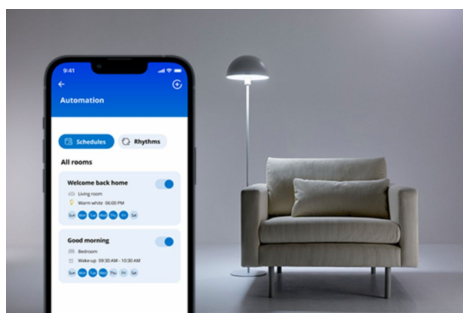

Smart Plug

S chytrou zásuvkou WiZ bude kterákoli zásuvka chytrá. Stačí zapojit obyčejné světlo nebo přístroj a budete je moci ovládat pomocí chytrého telefonu nebo hlasem. Zařízení můžete vypínat a zapínat podle nastavených rozvrhů, které odpovídají vašim každodenním rutinám, a ušetříte tak energii. Už si nebudete muset dělat starosti, jestli jste doma nenechali rozsvíceno nebo jste zapomněli vypnout spotřebiče, protože je můžete zkontrolovat v chytrém telefonu.

VÝHODY VÝROBKŮ

- Systém Plug and Play
- Kompatibilní s technologiemi Alexa a Google Home
- Ovládání pomocí aplikace, nebo hlasem

Okamžité nastavení všech funkcí chytré domácnosti

Postarejte se, aby používání všech funkcí chytré domácnosti byla prostě hračka. Připojte do své Wi-Fi sítě nové zařízení s technologií WiZ. Ovládejte svoje světla a zařízení, i když nejste doma. Nastavujte čas, kdy se budou automaticky zapínat nebo vypínat. A navíc nemusíte instalovat žádný další hardware, jako je rozbočovač nebo brána.

Ovládání pomocí jakékoli platformy Matter pro chytrou domácnost

Tento produkt má certifikaci Matter, a je tedy možné jej snadno ovládat pomocí systémů Google Home, Amazon Alexa, Apple Home nebo jiných platform pro chytrou domácnost s technologií Matter.

Udělejte ze všedních zařízení (jako jsou světla, ventilátory a řada dalších) chytrá.

Ovládejte běžná svítidla, dekorativní světla, ventilátory, svůj kávovar a další spotřebiče. Využijte technologii WiZ k ovládání zařízení, která potřebují jenom napájení, aby se zapnula, propojila a zareagovala na aplikaci.