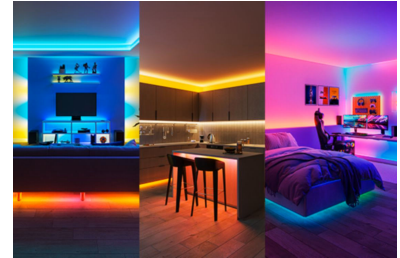

Oživte svůj obývací pokoj a hernu barevným náladovým osvětlením nebo osvětlete kuchyňskou linku jasným bílým světlem.

Přednastav. režimy osvětlení pro pohodlí

Přizpůsobte osvětlení své náladě nebo aktivitě pomocí režimů bílého světla, jako je Denní světlo, Útulné a Soustředění. Zажijte zářivé přechody s plnobarevnými režimy, jako jsou Oslava a Západ slunce.