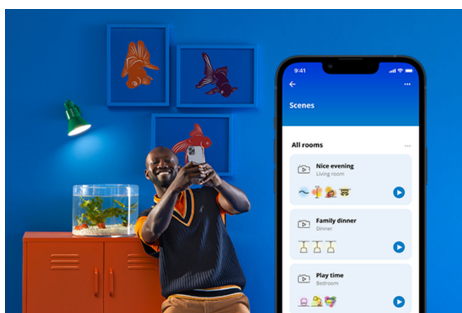

## 4m pás LED

Interiérový LED pásek s ambientním světlem můžete stříhat, tvarovat a přetvářet dle libosti. Jeho barevné dynamické světelné režimy zkrášlí prostor pod skříněmi nebo za nábytkem a ambientní světlo vytvoří dokonalou náladu na chvíle absolutní relaxace.

## Jednoduchá konfigurace funkcí pro chytré osvětlení

Světlo s technologií WiZ stačí připojit k Wi-Fi síti a můžete si hned vychutnávat výhody, které přináší chytré funkce – když nejste doma, můžete světla snadno ovládat tak, že naplánujete, kdy se budou automaticky zapínat a vypínat. Není třeba instalovat žádný další hardware, jako je rozbočovač nebo brána.

## Navodte si dokonalou světelnou scénu

Kombinací různých barevných a bílých světelných režimů si můžete navodit ideální světelnou atmosféru na každý okamžik dne. Prostě si novou scénu uložte a kdykoli si ji můžete přes aplikaci WiZ nebo hlasem znovu vybrat.

## Milióny barev a měnící se světelné režimy vám zpřijemní den

Vyberte si libovolnou barvu světla, která se vám líbí, nebo prostě využijte dynamický režim, který jsme vám připravili. Například režimy Ohniště nebo Oceán dokážou navodit úžasnou atmosféru, která vám zvedne náladu.