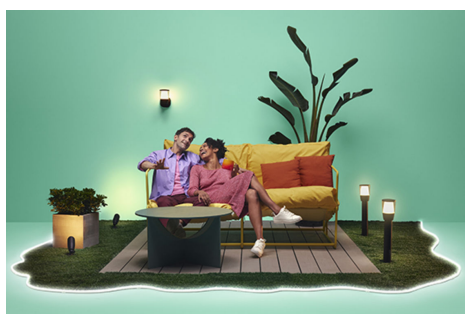

Nástěnné svítidlo ELPAS

Tato elegantně navržená svítidla jsou odolná vůči povětrnostním vlivům a dávají klasickému venkovnímu nástěnnému osvětlení úžasnou novou podobu. Zakomponujte ho do své předzahrádky, zahrady, balkonu nebo verandy a získáte 400 lumenů krásného světla. Na výběr máte z milionů barev (teplé až studené bílé) a z dynamických světelných režimů využívajících stávající Wi-Fi připojení.

Vytvořte si dokonalou venkovní světelnou scénu

Kombinací různých barevných a bílých světelných režimů si můžete navodit ideální světelnou atmosféru pro dokonalé okamžiky v zahradě. Scénu si můžete uložit a kdykoli ji znovu vybrat přes aplikaci, hlasem nebo pomocí ovládacího příslušenství.