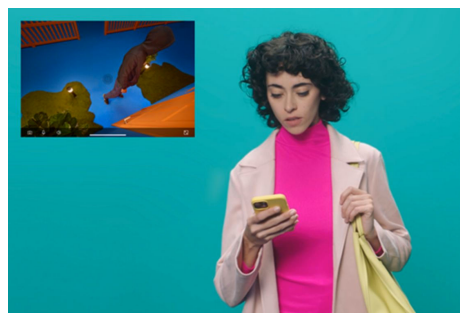

Venkovní nástěnné svítidlo s kamerou

Co se to tam venku vlastně děje? Nebuďte už nikdy ve tmě – pořídte si chytré venkovní nástěnné svítidlo WiZ s integrovanou bezpečnostní kamerou. Světlo naší kamery odolné proti vlivům počasí se rozsvítí vždycky, když detekuje pohyb. Překvapí tak potenciální vetřelce nebo vám pomůže po setmění pohodlně dojít domů.

VÝHODY VÝROBKŮ

- Vestavěná kamera
- Vhodné pro venkovní použití
- Kompletní spektrum barev

Zkrášlete svou zahradu miliony barev a dynamických režimů

Vyberte si z milionů světelných odstínů od energizující studené bílé po měkkou teplou bílou a vytvořte to nejlepší prostředí pro své venkovní aktivity. Nebo jednoduše využijte přednastavený dynamický světelný režim, jako je Oceán, Les nebo Party, abyste vytvořili úžasnou atmosféru a pozvedli tak všem náladu.

Budte v obraze, kdykoli se detekuje pohyb nebo zvuk

Venkovní kamera WiZ vás automaticky upozorní, když někde venku detekuje nějaký pohyb nebo zvuk. Dopřejte si klid, i když jste právě někde jinde.

Mějte přehled, co se děje venku

Monitorujte venkovní prostory kolem domova v reálném čase a odkudkoli – stačí využít funkce živého streamování videa venkovní kamery WiZ. I když jste pryč, můžete být bez obav. Můžete si procházet automatická oznámení o incidentech, sledovat živý videostream nebo předcházet falešným poplachům.