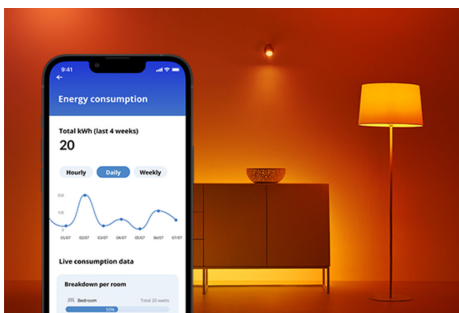

Superslim Ceiling 22 W

Super tenká stropní svítidla WiZ vám přinesou super pocit. Dynamické plnobarevné světelné režimy vám přináší radost ze světla, ať už máte rozjetou party, nebo odpočíváte s těmi, kdo jsou vám nejbližší. Když se potřebujete koncentrovat a být produktivní, můžete si naladit dokonalý odstín bílého světla, příjemné světlo svíčky se zase hodí na odpočinek. A mezi tím existuje spousta dalších variant. Minimalistické černé provedení se stane inteligentním doplňkem vaší výzdoby. Využívejte veškerých výhod LED v oblasti energetických úspor bez odlesků, blikání nebo únavy očí. Samozřejmě se dají ovládat přes Wi-Fi pomocí aplikace nebo dálkového ovládání WiZ nebo hlasem.

Sledujte svou spotřebu energie

Získejte v aplikaci WiZ přehled o spotřebě energie svídel. Snadno se dostanete k přehledu za týden nebo určitý den, abyste měli spotřebu energie v domácnosti lépe pod kontrolou.

Navodte si dokonalou světelnou scénu

Kombinací různých barevných a bílých světelných režimů si můžete navodit ideální světelnou atmosféru na každý okamžik dne. Prostě si novou scénu uložte a kdykoli si ji můžete přes aplikaci WiZ nebo hlasem znovu vybrat.

Milióny barev a měnící se světelné režimy vám zpříjemní den

Vyberte si libovolnou barvu světla, která se vám líbí, nebo prostě využijte dynamický režim, který jsme vám připravili. Například režimy Ohniště nebo Oceán dokážou navodit úžasnou atmosféru, která vám zvedne náladu.