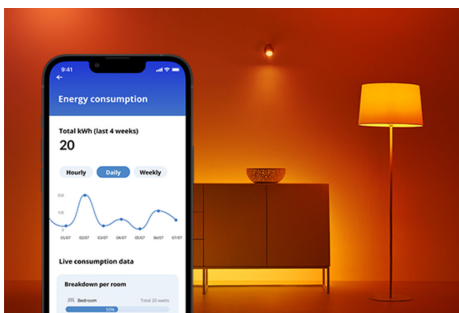

## Superslim Ceiling 32 W

Super tenká stropní svítidla WiZ vám přinesou super pocit. Dynamické plnobarevné světelné režimy vám přináší radost ze světla, ať už máte rozjetou party, nebo odpočíváte s těmi, kdo jsou vám nejbližší. Když se potřebujete koncentrovat a být produktivní, můžete si naladit dokonalý odstín bílého světla, příjemné světlo svíčky se zase hodí na odpočinek. A mezi tím existuje spousta dalších variant. Minimalistické černé provedení se stane inteligentním doplňkem vaší výzdoby. Využívejte veškerých výhod LED v oblasti energetických úspor bez odlesků, blikání nebo únavy očí. Samozřejmě se dají ovládat přes Wi-Fi pomocí aplikace nebo dálkového ovládání WiZ nebo hlasem.

## Sledujte svou spotřebu energie

Získejte v aplikaci WiZ přehled o spotřebě energie svídel. Snadno se dostanete k přehledu za týden nebo určitý den, abyste měli spotřebu energie v domácnosti lépe pod kontrolou.

## Navodte si dokonalou světelnou scénu

Kombinací různých barevných a bílých světelných režimů si můžete navodit ideální světelnou atmosféru na každý okamžik dne. Prostě si novou scénu uložte a kdykoli si ji můžete přes aplikaci WiZ nebo hlasem znovu vybrat.

## Milióny barev a měnící se světelné režimy vám zpříjemní den

Vyberte si libovolnou barvu světla, která se vám líbí, nebo prostě využijte dynamický režim, který jsme vám připravili. Například režimy Ohniště nebo Oceán dokážou navodit úžasnou atmosféru, která vám zvedne náladu.