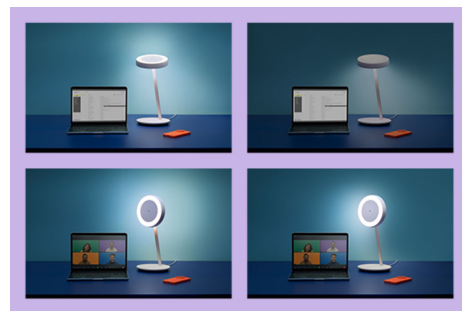

Dvě světelné zóny pro soustředěné světlo, videohovory i navození atmosféry

Stolní lampa WiZ Portrait je multifunkční, protože vám nabídne dvě světelné zóny. Když je vodorovně, dá se světlo dolů soustředit a světlem nahoru vytvářet osvětlení na pozadí. Když ji dáte svisle, světlo vpředu poslouží k videohovorům a světlo dozadu k navození atmosféry. Jedna lampa – široké spektrum použití.