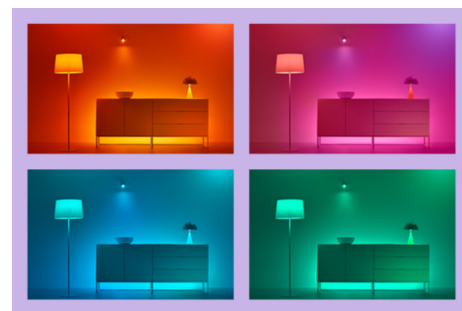

Milióny barev a měnící se světelné režimy vám zpřijemní den

Vyberte si libovolnou barvu světla, která se vám líbí, nebo prostě využijte dynamický režim, který jsme vám připravili. Například režimy Ohniště nebo Oceán dokážou navodit úžasnou atmosféru, která vám zvedne náladu.