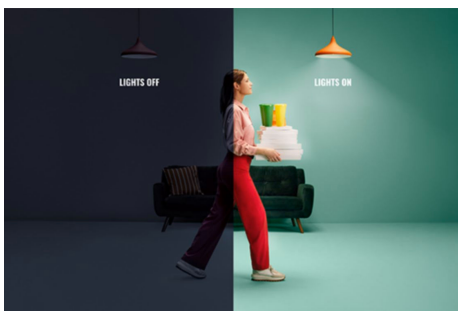

Aktivujte zařízení pohybem i bez použití senzoru

Technologie SpaceSense platformy WiZ promění vaše zařízení na senzory pohybu. Aktivujte si funkci SpaceSense v aplikaci WiZ a nechte světla a zařízení automaticky zapínat a vypínat na základě detekce pohybu. Aby funkce SpaceSense fungovala, musíte mít v místnosti minimálně dvě zařízení WiZ.

Monitorování spotřeby

Aplikace WiZ zaznamenává energetickou spotřebu vašich světel. Můžete si prohlédnout týdenní nebo denní přehled a chytré si naplánovat osvětlení tak, abyste optimalizovali spotřebu energie v domácnosti.