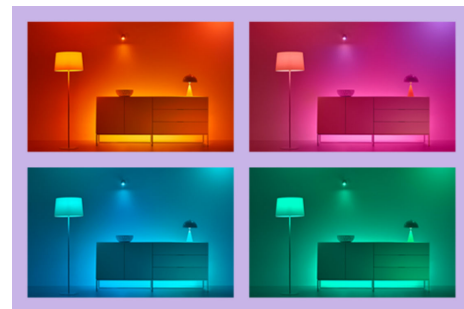

Miliony barev a měnící se světelné režimy vám zpříjemní den

Vyberte si libovolnou barvu světla, která se vám líbí, nebo prostě využijte dynamický režim, který jsme vám připravili. Například režimy Ohniště nebo Oceán dokážou navodit úžasnou atmosféru, která vám zvedne náladu.