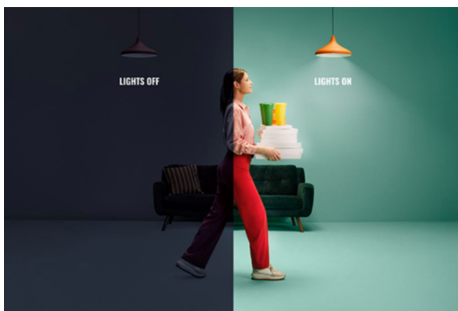

Aktivujte zařízení pohybem i bez použití senzoru

Technologie SpaceSense platformy WiZ promění vaše zařízení na senzory pohybu. Aktivujte si funkci SpaceSense v aplikaci WiZ a nechte světla a zařízení automaticky zapínat a vypínat na základě detekce pohybu. Aby funkce SpaceSense fungovala, musíte mít v místnosti minimálně dvě zařízení WiZ.