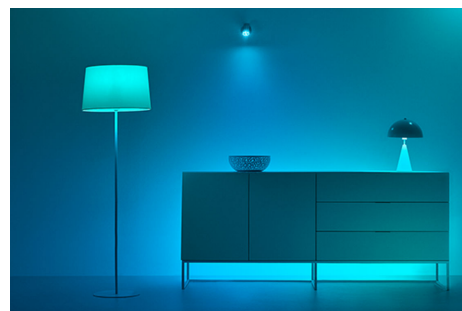

Snadno v místnosti ovládejte jedno nebo více světel

Toto přenosné ovládací příslušenství se může připojit k jedné místnosti a spouštět v této místnosti všechna svēta – ať je tam jedno, nebo padesát. Chcete raději ovládat jinou místnost? Prostě v aplikaci změňte příslušenství, které je s danou místností propojené.