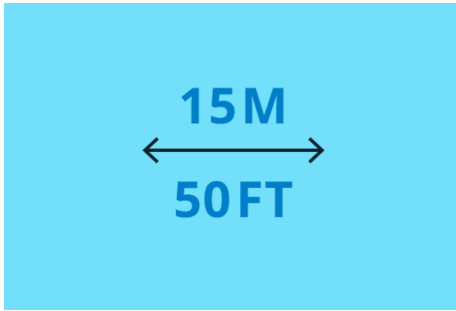

Velký dosah ovládání – 15 metrů

Ovládejte svēta a zařízení v dosahu 15 metrů (v běžném interiéru s přepážkami a stěnami).