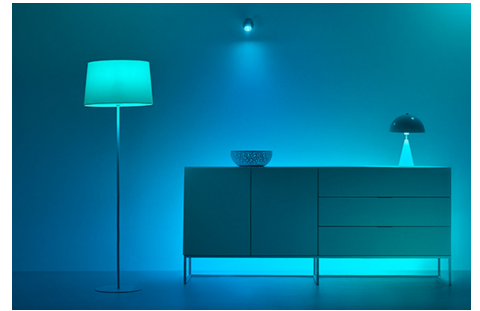

Snadno v místnosti ovládejte jedno nebo více světel

Toto přenosné ovládací příslušenství se může připojit k jedné místnosti a spouštět v této místnosti všechna svēta – ať je tam jedno, nebo padesát. Chcete raději ovládat jinou místnost? Prostě v aplikaci změňte příslušenství, které je s danou místností propojené.