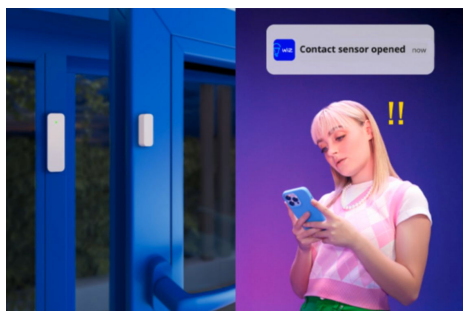

## Kontaktní senzor

Kontaktní senzor WiZ se postará, aby byl váš domácí život pohodlnější. I když právě nejste doma, můžete v rychlosti zkontrolovat, jestli nemáte otevřené dveře, okna nebo skříň. Aktivujte si světla WiZ tak, aby se při otevření dveří nebo oken rozsvítila a automaticky zhasla, když jsou zavřená. Aplikace WiZ vám navíc automaticky pošle upozornění, kdykoli se stav vašich dveří nebo oken změní, takže si už s nimi nemusíte dělat hlavu. Kontaktní senzor WiZ se dá pomocí jemné lepicí podložky namontovat kamkoli chcete. Kdykoli je baterii třeba vyměnit, upozorní vás na to upomínka na vybitou baterii v aplikaci WiZ a LED kontrolka na samotném kontaktním senzoru.

### Zjišťujete stav dveří nebo oken

Už si nemusíte dělat starosti, jestli jste při odchodu nezapomněli doma zavřít okna nebo dveře. Protože se můžete spolehnout, že se dá kdykoli a odkudkoli zkontrolovat stav všech senzorů pomocí aplikace WiZ, získáte klid na duši.