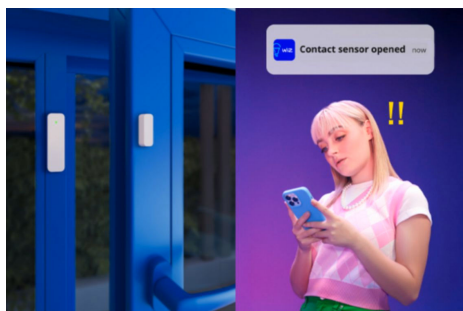

## 2× kontaktní senzor

Kontaktní senzor WiZ se postará, aby byl váš domácí život pohodlnější. I když právě nejste doma, můžete v rychlosti zkontrolovat, jestli nemáte otevřené dveře, okna nebo skříně. Aktivujte si světla WiZ tak, aby se při otevření dveří nebo oken rozsvítila a automaticky zhasla, když jsou zavřená. Aplikace WiZ vám navíc automaticky pošle upozornění, kdykoli se stav vašich dveří nebo oken změní, takže si už s nimi nemusíte dělat hlavu. Kontaktní senzor WiZ se dá pomocí jemné lepicí podložky namontovat kamkoli chcete. Kdykoli je baterii třeba vyměnit, upozorní vás na to upomínka na vybitou baterii v aplikaci WiZ a LED kontrolka na samotném kontaktním senzoru.

### Zjišťujete stav dveří nebo oken

Už si nemusíte dělat starosti, jestli jste při odchodu nezapomněli doma zavřít okna nebo dveře. Protože se můžete spolehnout, že se dá kdykoli a odkudkoli zkontrolovat stav všech senzorů pomocí aplikace WiZ, získáte klid na duši.