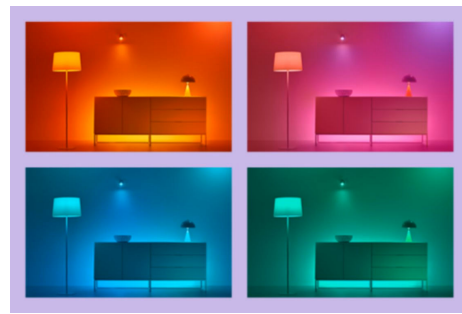

Milióny barev a měnící se světelné režimy vám zpříjemní den

Vyberte si libovolnou barvu světla, která se vám líbí, nebo prostě využijte dynamický režim, který jsme vám připravili. Například režimy Ohniště nebo Oceán dokážou navodit úžasnou atmosféru, která vám zvedne náladu.