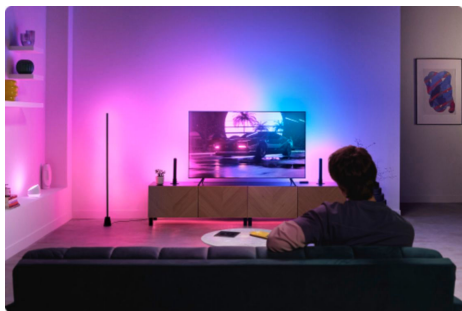

### Synchronizace se všemi světly WiZ

Sync box si můžete propojit se všemi barevnými světly WiZ s připojením k sítím Wi-Fi a Bluetooth. Vytvoříte si prostorové osvětlení v celé místnosti, které bude sladěné s televizí – můžete použít žárovky, světelné pásy i lampy.

### Rozsviňte si hudbu

Sync box detekuje zvuk vnitřním mikrofónem a může nechat světla pulzovat společně s hudbou, i když je televize vypnutá. Nastavte si dynamické barvy a efekty, které k hudbě navodí dokonalou atmosféru.