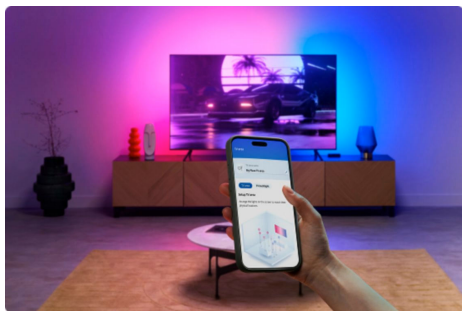

Snadná instalace i nastavení

Přípevněte podsvěcovací pás, zapojte kabely HDMI a připojte sync box ke své síti Wi-Fi. Nad televizní obrazovkou nebudou viset žádné kamery ani kabely a nebudete potřebovat žádnou složitou kalibraci.