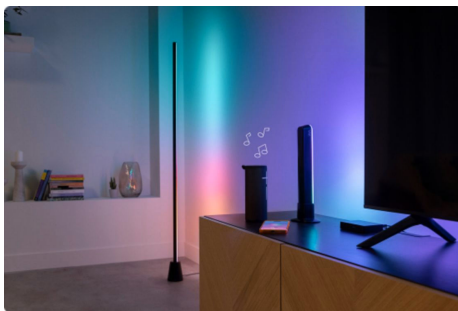

### Synchronizace barev v reálném čase

Sync box přijímá videosignál přímo ze vstupu HDMI, okamžitě analyzuje celou obrazovku televizoru a s mimořádnou přesností generuje odpovídající barvy.

### Synchronizace se všemi světly WiZ

Sync box si můžete propojit se všemi barevnými světly WiZ s připojením k sítím Wi-Fi a Bluetooth. Vytvoříte si prostorové osvětlení v celé místnosti, které bude sladěné s televizí – můžete použít žárovky, světelné pásy i lampy.

### Rozsviňte si hudbu

Sync box detekuje zvuk vnitřním mikrofónem a může nechat světla pulzovat společně s hudbou, i když je televize vypnutá. Nastavte si dynamické barvy a efekty, které k hudbě navodí dokonalou atmosféru.