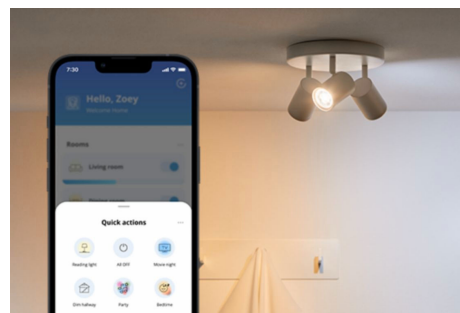

## Ovládání pomocí jakékoli platformy Matter pro chytrou domácnost

Tento produkt má certifikaci Matter, a je tedy možné jej snadno ovládat pomocí systémů Google Home, Amazon Alexa, Apple Home nebo jiných platform pro chytrou domácnost s technologií Matter.

## Nastavte světla podle vlastního plánu

Automatizujte chytrá světla, aby dodržovala vaše denní nebo týdenní rutiny. Naplánujte si, že se světla rozsvítí ráno nebo než přijedete domů, a když svítit nemusí, zhasnou, abyste šetřili elektřinu.

## Miliony barev a měnící se světelné režimy vám zpříjemní den

Vyberte si libovolnou barvu světla, která se vám líbí, nebo prostě využijte dynamický režim, který jsme vám připravili. Například režimy Ohniště nebo Oceán dokážou navodit úžasnou atmosféru, která vám zvedne náladu.

## Navodte tu správnou atmosféru bílým světlem, které se dá nastavit od teplé až po studenou

Můžete si vybrat z široké škály teplot bílé (od povzbuzující chladné až po měkkou teplou), případně si jednoduše zvolit některý z přednastavených režimů (jako je Soustředění nebo Relaxace), a navodit si tak ideální atmosféru k čemukoli, co právě děláte.