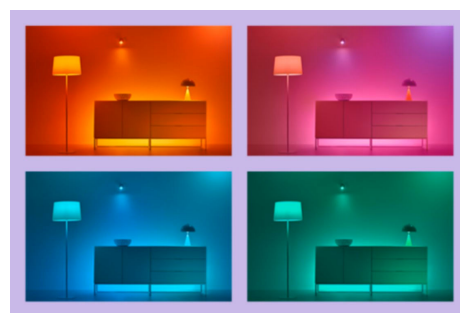

Ovládání pomocí jakékoli platformy Matter pro chytrou domácnost

Tento produkt má certifikaci Matter, a je tedy možné jej snadno ovládat pomocí systémů Google Home, Amazon Alexa, Apple Home nebo jiných platform pro chytrou domácnost s technologií Matter.

Nastavte světla podle vlastního plánu

Automatizujte chytrá světla, aby dodržovala vaše denní nebo týdenní rutiny. Naplánujte si, že se světla rozsvítí ráno nebo než přijedete domů, a když svítit nemusí, zhasnou, abyste šetřili elektřinu.

Miliony barev a měnící se světelné režimy vám zpříjemní den

Vyberte si libovolnou barvu světla, která se vám líbí, nebo prostě využijte dynamický režim, který jsme vám připravili. Například režimy Ohniště nebo Oceán dokážou navodit úžasnou atmosféru, která vám zvedne náladu.